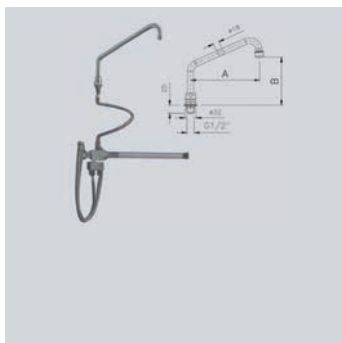

KOB 1

Mixing valve
Robinet d'eau froide/chaude
Смесительный кран

€ 130

Index / code	Model	mm netto mm brutto	kg netto kg brutto
RU 007 066 02	KOB 1		1,3 1,5

UM 11

Wash hand basin
Lave - mains
Умывальная раковина

€ 130

- Stainless steel
- Thickness 1,2 mm
- Acier inoxydable 18/8
- Épaisseur 1,2 mm
- Нержавеющая сталь
- Толщина 1,2 мм

Index / code	Model	mm netto mm brutto	kg netto kg brutto
108 000 090	UM 11	400 x 295 x 200 -	2,7 4

UM 10

Wash hand basin with brackets
Lave - mains mural
Умывальная раковин

€ 160

- Fixing brackets for wall assembly
- Support pour montage sur mur
- Крепежные кронштейны для крепления на стену

Index / code	Model	mm netto mm brutto	kg netto kg brutto
108 000 100	UM 10	400 x 295 x 200 450 x 330 x 220	3 3,5

UM 10 + KOB 1

UM 10 + KOB 1
UM 10 + KOB 1
UM 10 + KOB 1

€ 290

- Stainless steel
- Thickness 1, 2 mm
- Fixing brackets for wall assembly
- Mixing valve KOB 1
- Acier inoxydable 18/8
- Épaisseur 1,2 mm
- Support pour montage sur mur
- Robinet mitigeur KOB 1
- Нержавеющая сталь
- Толщина 1,2 мм
- Крепежные кронштейны для крепления на стену
- Смесительный кран KOB 1

Index / code	Model	mm netto mm brutto	kg netto kg brutto
108 000 150	UM 10 + KOB 1	400 x 295 x 200 450 x 330 x 220	2,4 3