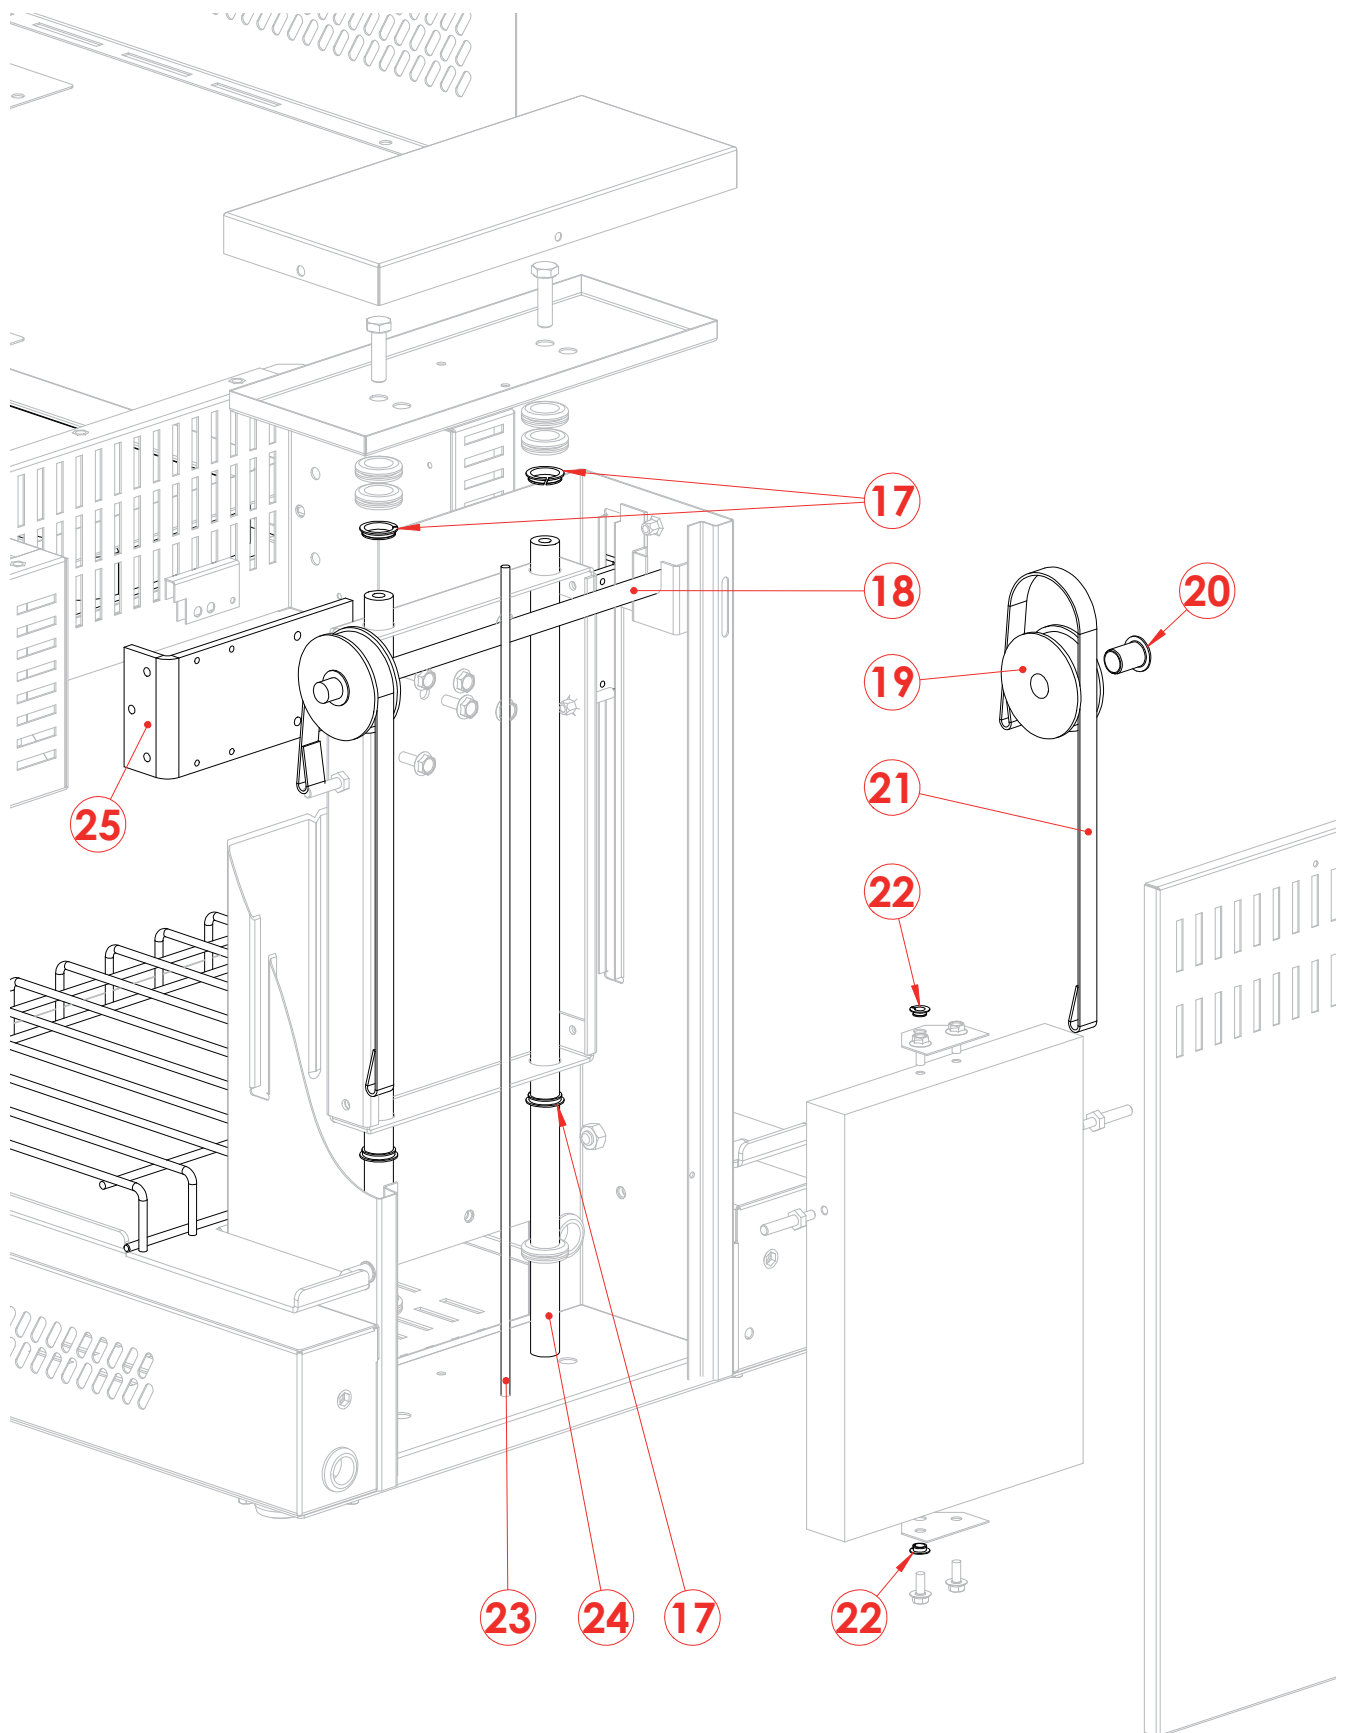

SD 21
2017_05

SD 21
2017_05

SD 21		
Pozice	Kód	Název
1	2015991	Koncovka pravá
2	2016086	Koncovka levá
3	2023961	Rukojeť
4	5900097	Pružina
5	6001066	Topné těleso
6	5900805	Tvrzené sklo
7	2023964	Mřížka
8	6090050	Filtr šumu
9	6030007	Spínač 2x16A
10	6010102	Enkodér
11	2023895	Panel polykarbonátový
12	2023927	Knoflík
13	6010083	Řídící panel
14	6010086	Transformátor
15	6041013	Relé 2x25A
16	5900022	Nožička
17	6090155	Pouzdro
18	2013880	Podpěra kladky
19	2013879	Hliníková kladka
20	6090156	Ložisko
21	2013882	Řemen textilní
22	6090154	Pouzdro
23	2013873	Vodící tyč protizávaží
24	2013881	Tyč pro ložiska
25	2013876	Konzola