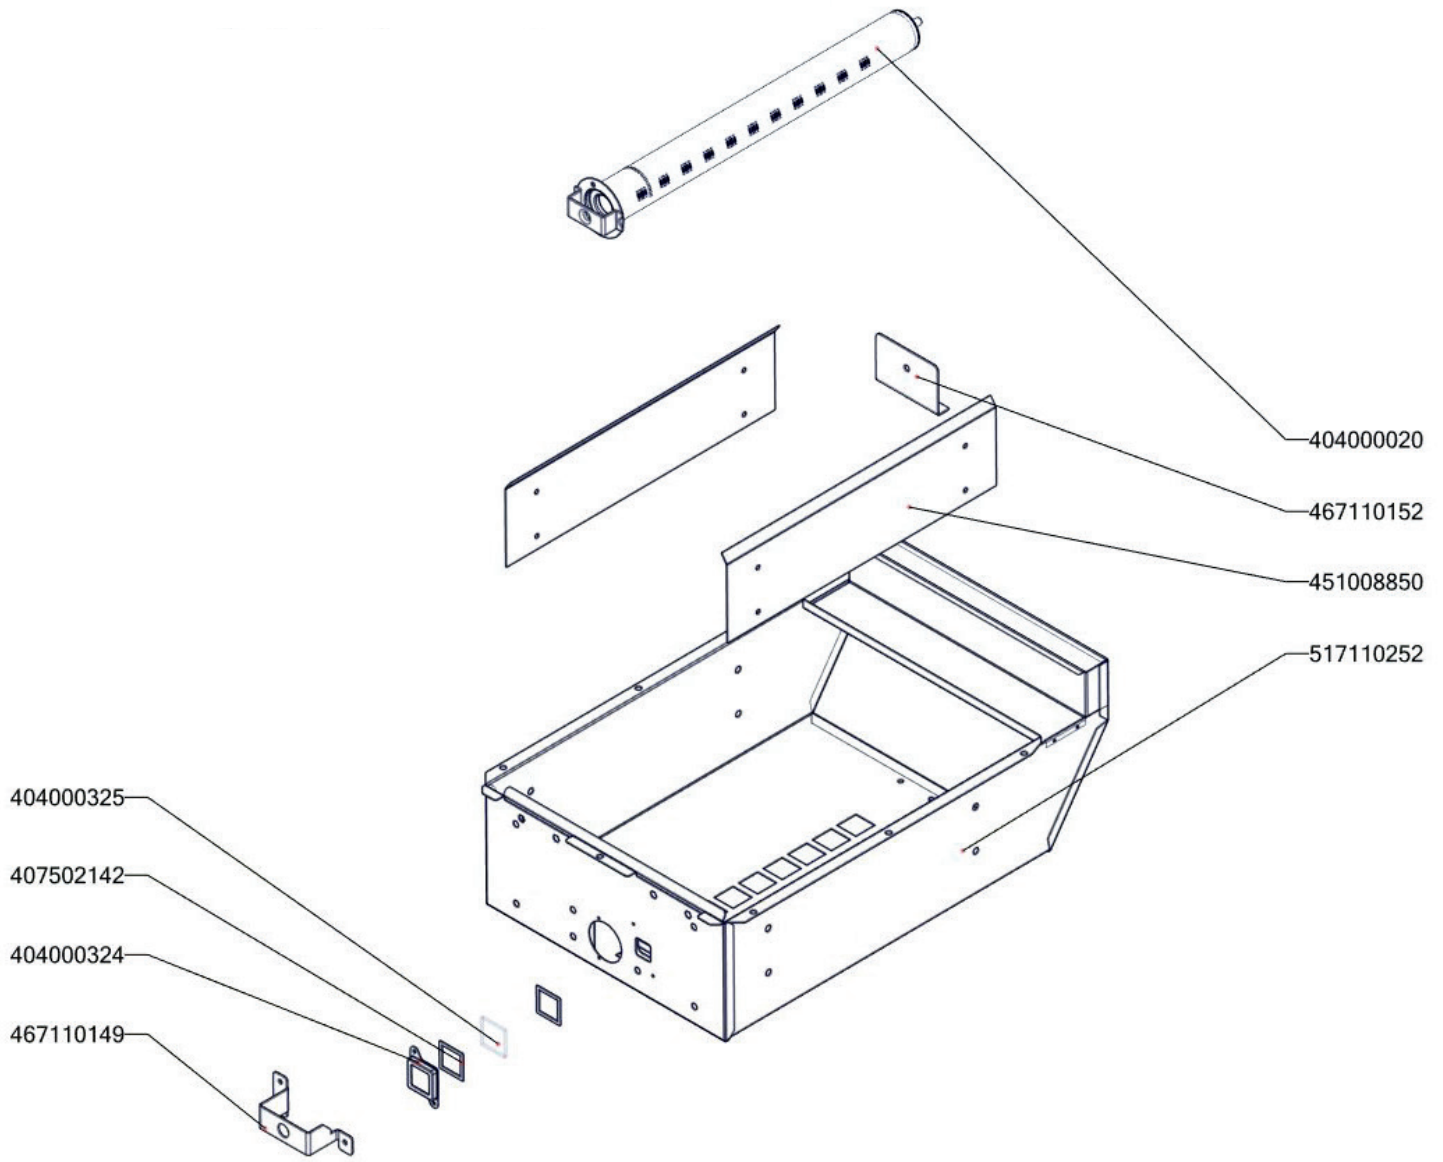

FTR 70/08 G
2019_02

FTR 70/08 G ND-A
2019_02

FTR 70/08 G ND-B
2019_02

FTR 70/08 G ND-C
2019_02

FTR 70/08 G
2019_02

Item number	Item description
404547180	Tryska č 1. vel. 180
404547041	Tryska 51 pilotního hořáčku pro BR 120
402008351	Kabel k piezozapalovači ST/STP 700
404520063	Soudek BR 120
402590710	Podložka regulačního knoflíku RF-900 mat
402590708	Regulační knoflík RF-900 mat E
401540000	Piezozapalovač
404510002	Ventil plynový 630 EUROSIT 80 - 320°C
408708892	Redukce SIT FT-G L700
404520200	Kolíčko trysky FT-G
404520100	Matice M14x1 kolínka trysky FT-G Zn DIN 439B/Zn 04
404000002	Hořáček pilotní 3 plameny BR 120
404530301	Svíčka zapalovací L 700
404520060	Šroubení svíčka BR 120
404520065	Soudek 12 mm
404520061	Šroubení na termočlánek BR 120
404050312	Termočlánek 600 M9x1 L700
404520062	Šroubení k soudku BR 120
404520050	Šroubení 6 mm BR-G
404520066	Matice - redukce 3/8" na M14x1,5
402594246	Samolep.etiketa se stupnicí FT-G 700 RF
408700101	Rošt komínku L700 - posmaltovaný
404525120	Těsnící kroužek BR-G prům.12 mm
404520020	Matka převlečná BR-G prům.12 mm
404520055	Šroubení k soudku 12 mm
404520064	Šroubení k soudku 10 mm
404526000	Záslepka 3/8" EUROSIT
404520000	Matka převlečná kohoutu FT-G prům. 10 mm
404525100	Těsnící kroužek kohoutu FT-G prům.10 mm
408713200	Flexi trubka pr.10, L-400mm
408713204	Flexi trubka pr.6, L-300mm
467220057	PP70057 - bok modulu levý
467220015	PP70015 - bok modulu pravý
467110265	FT70265 - zadní výztuha FT-70/08 G
467330084	VT70084 - kryt zadní horní 80_RF
467220178	PP70178 - dno modulu 70/08 RF
467090089	FE70089 - držák stykače FE-70/04
451008750	FTG3618-kryt piezozap.
467110150	FT70150 příchytka kapiláry SIT
467110158	FT70158 držák pilotu
467110218	FT70218 - kryt ostříku FT-70/08
527110129	FT-780 G TZ trubka přívodní pozink s maticemi