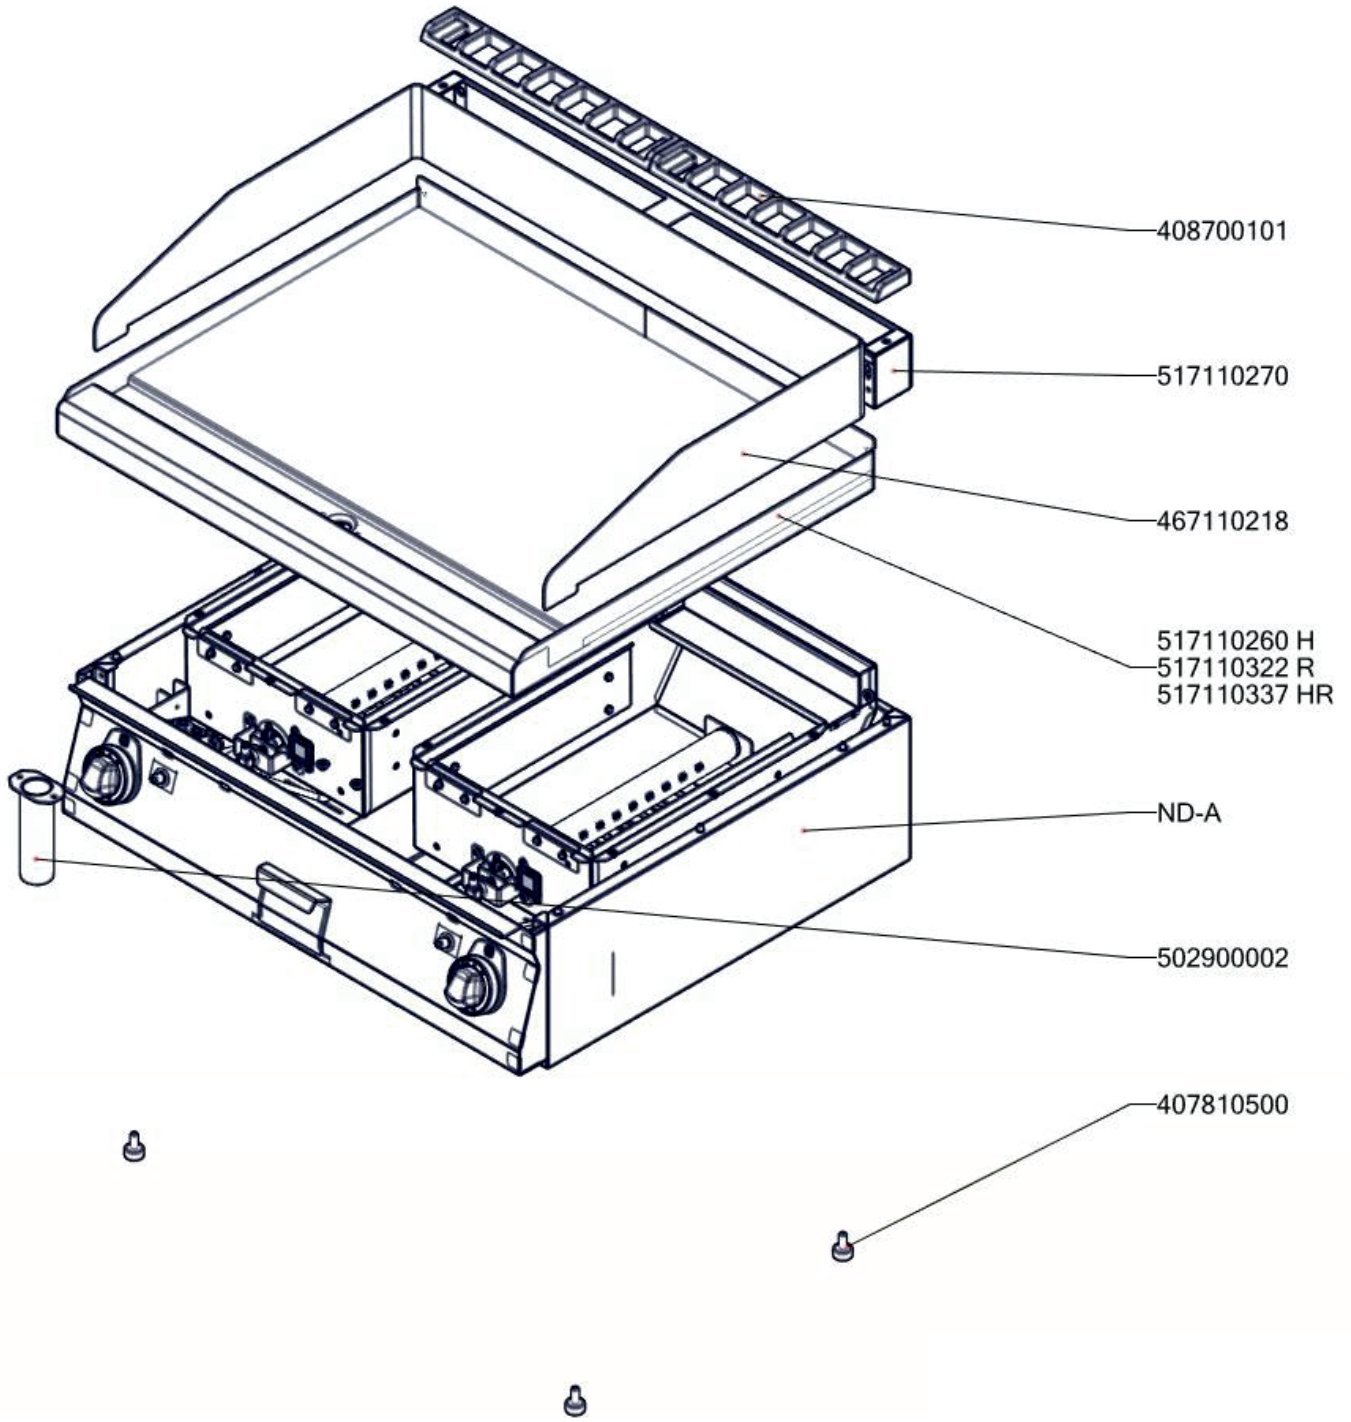

FTR 70/08 G
2019_02

FTR 70/08 G ND-A
2019_02

FTR 70/08 G ND-B
2019_02

FTR 70/08 G ND-C
2019_02

FTR 70/08 G
2019_02

Item number	Item description
404547180	Tryska č 1. vel. 180
404547041	Tryska 51 pilotního hořáčku pro BR 120
402008351	Kabel k piezozapalovači ST/STP 700
404520063	Soudek BR 120
402590710	Podložka regulačního knoflíku RF-900 mat
402590708	Regulační knoflík RF-900 mat E
401540000	Piezozapalovač
404510002	Ventil plynový 630 EUROSIT 80 - 320°C
408708892	Redukce SIT FT-G L700
404520200	Kolíčko trysky FT-G
404520100	Matice M14x1 kolínka trysky FT-G Zn DIN 439B/Zn 04
404000002	Hořáček pilotní 3 plameny BR 120
404530301	Svíčka zapalovací L 700
404520060	Šroubení svíčka BR 120
404520065	Soudek 12 mm
404520061	Šroubení na termočlánek BR 120
404050312	Termočlánek 600 M9x1 L700
404520062	Šroubení k soudku BR 120
404520050	Šroubení 6 mm BR-G
404520066	Matice - redukce 3/8" na M14x1,5
402594246	Samolep.etiketa se stupnicí FT-G 700 RF
408700101	Rošt komínku L700 - posmaltovaný
404525120	Těsnící kroužek BR-G prům.12 mm
404520020	Matka převlečná BR-G prům.12 mm
404520055	Šroubení k soudku 12 mm
404520064	Šroubení k soudku 10 mm
404526000	Záslepka 3/8" EUROSIT
404520000	Matka převlečná kohoutu FT-G prům. 10 mm
404525100	Těsnící kroužek kohoutu FT-G prům.10 mm
408713200	Flexi trubka pr.10, L-400mm
408713204	Flexi trubka pr.6, L-300mm
467220057	PP70057 - bok modulu levý
467220015	PP70015 - bok modulu pravý
467110265	FT70265 - zadní výztuha FT-70/08 G
467330084	VT70084 - kryt zadní horní 80_RF
467220178	PP70178 - dno modulu 70/08 RF
467090089	FE70089 - držák stykače FE-70/04
451008750	FTG3618-kryt piezozap.
467110150	FT70150 příchytka kapiláry SIT
467110158	FT70158 držák pilotu
467110218	FT70218 - kryt ostříku FT-70/08
527110129	FT-780 G TZ trubka přívodní pozink s maticemi