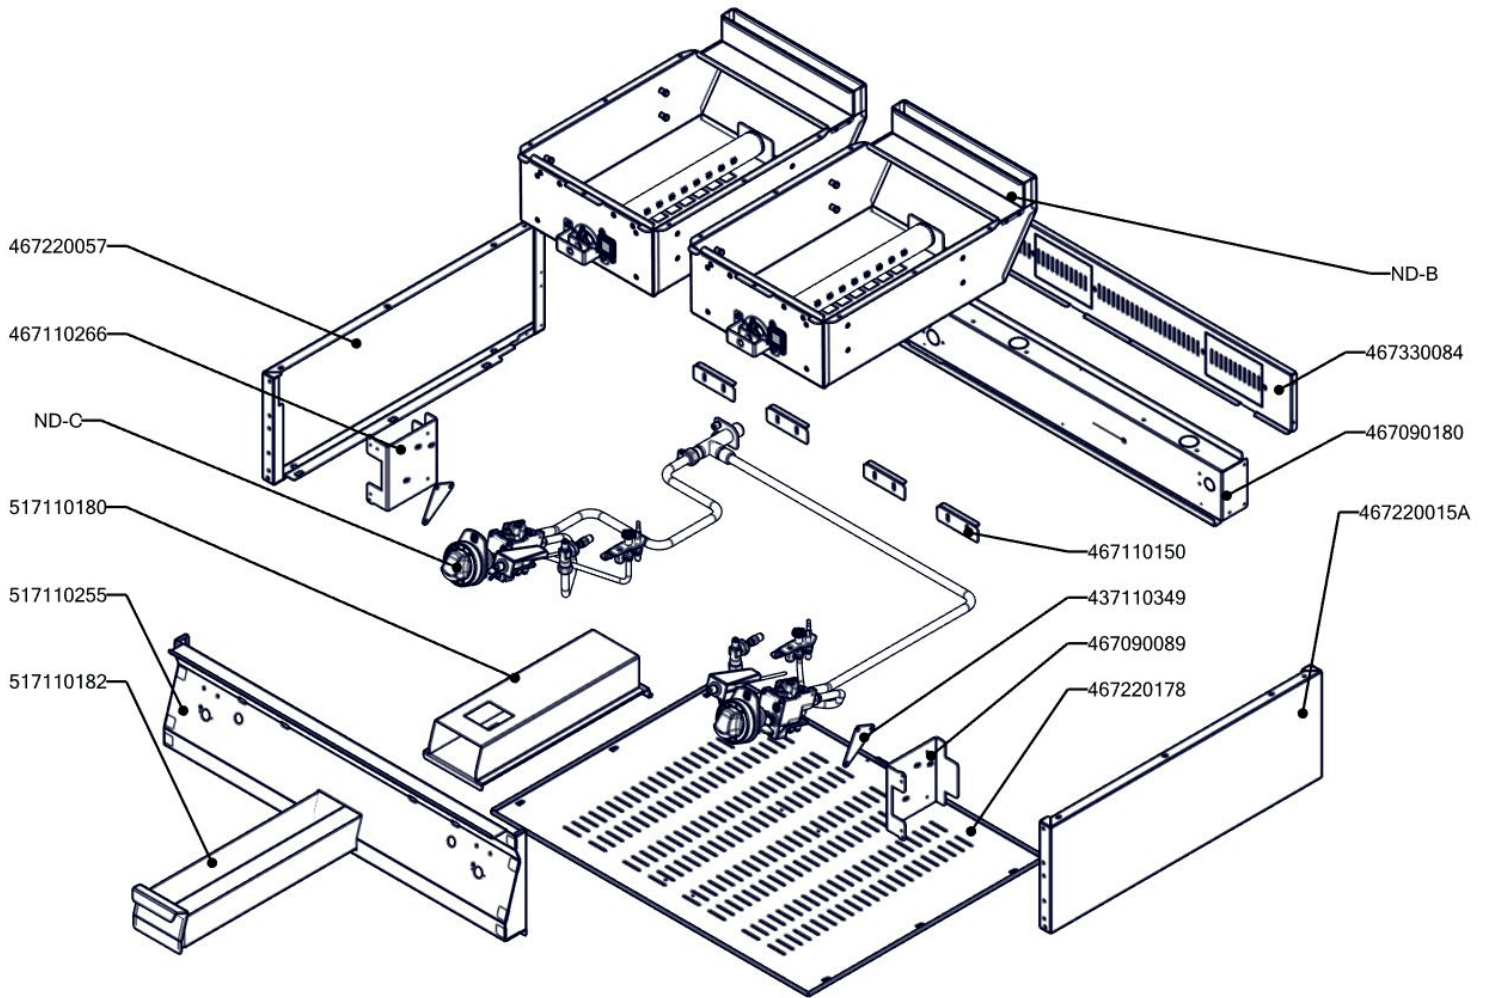

FTR 70/08 G
2019_02

FTR 70/08 G ND-A
2019_02

FTR 70/08 G ND-B
2019_02

FTR 70/08 G ND-C
2019_02

FTR 70/08 G
2019_02

Item number	Item description
404547180	Tryska č 1. vel. 180
404547041	Tryska 51 pilotního hořáčku pro BR 120
402008351	Kabel k piezozapalovači ST/STP 700
404520063	Soudek BR 120
402590710	Podložka regulačního knoflíku RF-900 mat
402590708	Regulační knoflík RF-900 mat E
401540000	Piezozapalovač
404510002	Ventil plynový 630 EUROSIT 80 - 320°C
408708892	Redukce SIT FT-G L700
404520200	Kolíčko trysky FT-G
404520100	Matice M14x1 kolínka trysky FT-G Zn DIN 439B/Zn 04
404000002	Hořáček pilotní 3 plameny BR 120
404530301	Svíčka zapalovací L 700
404520060	Šroubení svíčka BR 120
404520065	Soudek 12 mm
404520061	Šroubení na termočlánek BR 120
404050312	Termočlánek 600 M9x1 L700
404520062	Šroubení k soudku BR 120
404520050	Šroubení 6 mm BR-G
404520066	Matice - redukce 3/8" na M14x1,5
402594246	Samolep.etiketa se stupnicí FT-G 700 RF
408700101	Rošt komínku L700 - posmaltovaný
404525120	Těsnící kroužek BR-G prům.12 mm
404520020	Matka převlečná BR-G prům.12 mm
404520055	Šroubení k soudku 12 mm
404520064	Šroubení k soudku 10 mm
404526000	Záslepka 3/8" EUROSIT
404520000	Matka převlečná kohoutu FT-G prům. 10 mm
404525100	Těsnící kroužek kohoutu FT-G prům.10 mm
408713200	Flexi trubka pr.10, L-400mm
408713204	Flexi trubka pr.6, L-300mm
467220057	PP70057 - bok modulu levý
467220015	PP70015 - bok modulu pravý
467110265	FT70265 - zadní výztuha FT-70/08 G
467330084	VT70084 - kryt zadní horní 80_RF
467220178	PP70178 - dno modulu 70/08 RF
467090089	FE70089 - držák stykače FE-70/04
451008750	FTG3618-kryt piezozap.
467110150	FT70150 příchytka kapiláry SIT
467110158	FT70158 držák pilotu
467110218	FT70218 - kryt ostříku FT-70/08
527110129	FT-780 G TZ trubka přívodní pozink s maticemi