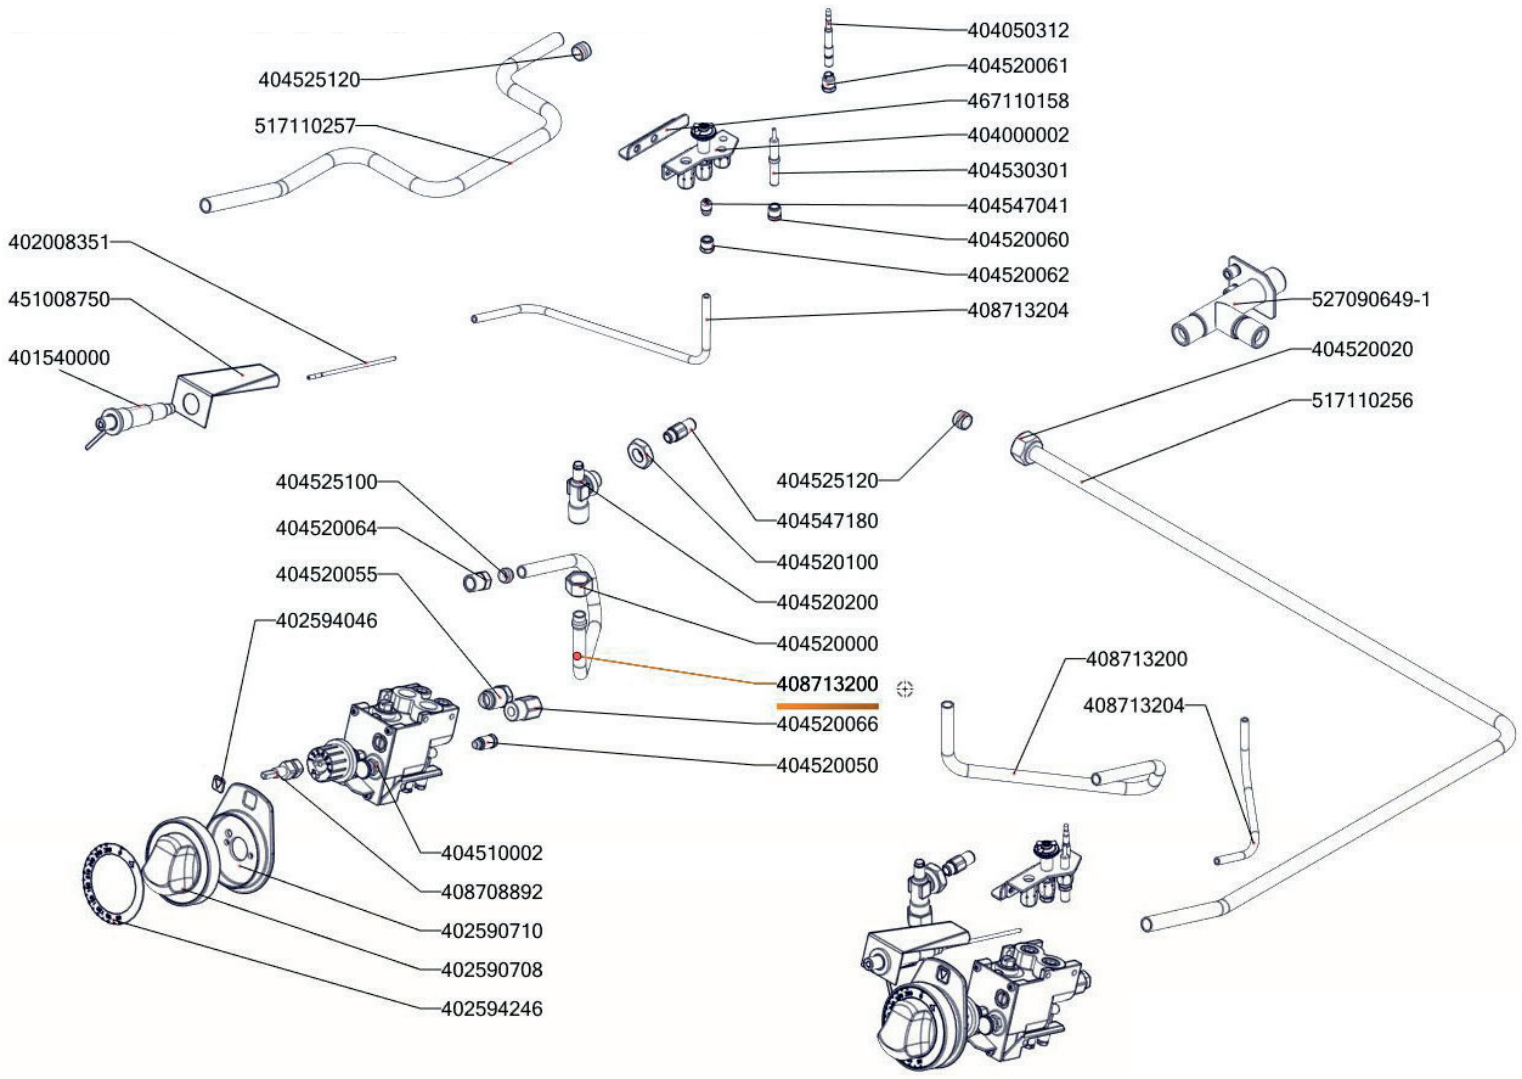

FTR 70/08 G
2019_02

FTR 70/08 G ND-A
2019_02

FTR 70/08 G ND-B
2019_02

FTR 70/08 G ND-C
2019_02

FTR 70/08 G
2019_02

Item number	Item description
404547180	Tryska č 1. vel. 180
404547041	Tryska 51 pilotního hořáčku pro BR 120
402008351	Kabel k piezozapalovači ST/STP 700
404520063	Soudek BR 120
402590710	Podložka regulačního knoflíku RF-900 mat
402590708	Regulační knoflík RF-900 mat E
401540000	Piezozapalovač
404510002	Ventil plynový 630 EUROSIT 80 - 320°C
408708892	Redukce SIT FT-G L700
404520200	Kolíčko trysky FT-G
404520100	Matice M14x1 kolínka trysky FT-G Zn DIN 439B/Zn 04
404000002	Hořáček pilotní 3 plameny BR 120
404530301	Svíčka zapalovací L 700
404520060	Šroubení svíčka BR 120
404520065	Soudek 12 mm
404520061	Šroubení na termočlánek BR 120
404050312	Termočlánek 600 M9x1 L700
404520062	Šroubení k soudku BR 120
404520050	Šroubení 6 mm BR-G
404520066	Matice - redukce 3/8" na M14x1,5
402594246	Samolep.etiketa se stupnicí FT-G 700 RF
408700101	Rošt komínku L700 - posmaltovaný
404525120	Těsnící kroužek BR-G prům.12 mm
404520020	Matka převlečná BR-G prům.12 mm
404520055	Šroubení k soudku 12 mm
404520064	Šroubení k soudku 10 mm
404526000	Záslepka 3/8" EUROSIT
404520000	Matka převlečná kohoutu FT-G prům. 10 mm
404525100	Těsnící kroužek kohoutu FT-G prům.10 mm
408713200	Flexi trubka pr.10, L-400mm
408713204	Flexi trubka pr.6, L-300mm
467220057	PP70057 - bok modulu levý
467220015	PP70015 - bok modulu pravý
467110265	FT70265 - zadní výztuha FT-70/08 G
467330084	VT70084 - kryt zadní horní 80_RF
467220178	PP70178 - dno modulu 70/08 RF
467090089	FE70089 - držák stykače FE-70/04
451008750	FTG3618-kryt piezozap.
467110150	FT70150 příchytka kapiláry SIT
467110158	FT70158 držák pilotu
467110218	FT70218 - kryt ostříku FT-70/08
527110129	FT-780 G TZ trubka přívodní pozink s maticemi