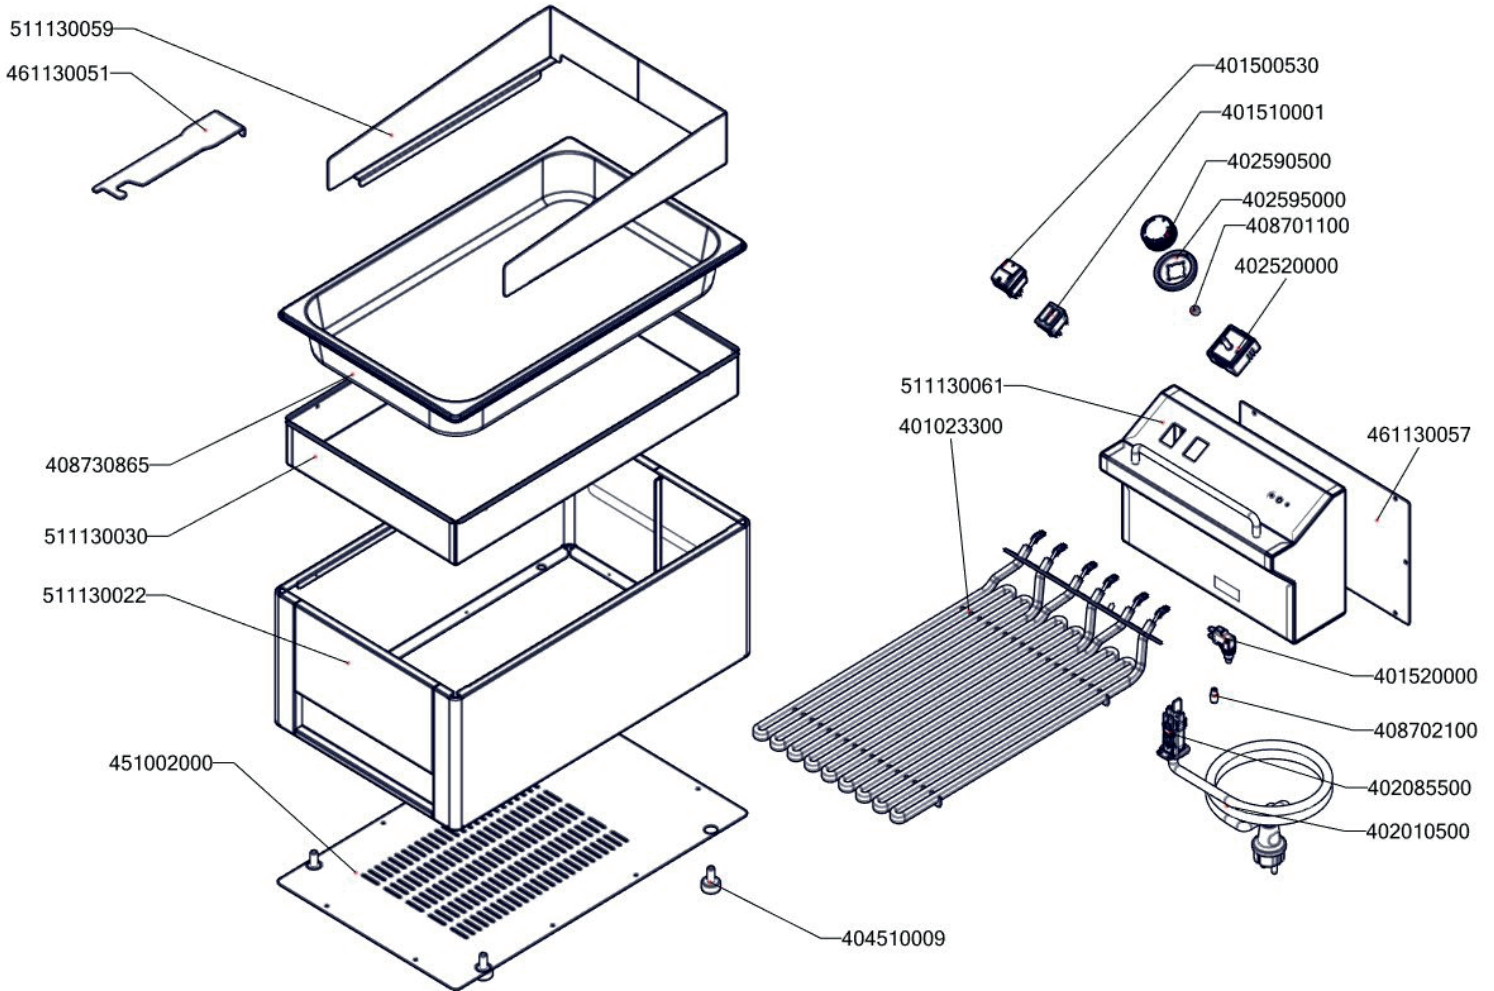

GV 30 E
2017_04

Exploded view

TABLE A: LABELS

MODEL	CODE	NOTE
VT	402594273	
TO - 940	402594234	Switch
TO - 940	402594235	Timer
TO - 960	402594234	Switch
TO - 960	402594235	Timer
TO - 920	402594233	Switch
TO - 920	402594235	Timer
TO - 930	402594233	Switch
TO - 930	402594235	Timer
VEC	402594241	
PM - LTF	402594244	
KD	402594243	
FP - 36	402594237	
FP - 66		
FP - 37		
FP - 67		
FT	402594247	
PD		
PM		
PS		
FP - 38		
FP - 68		
FE	402594272	
BM	402594236	
BMV		
HD		
WE		
WEV		
OTS		
UH		
BM-D	402594271	
SE		
CW		
GV		