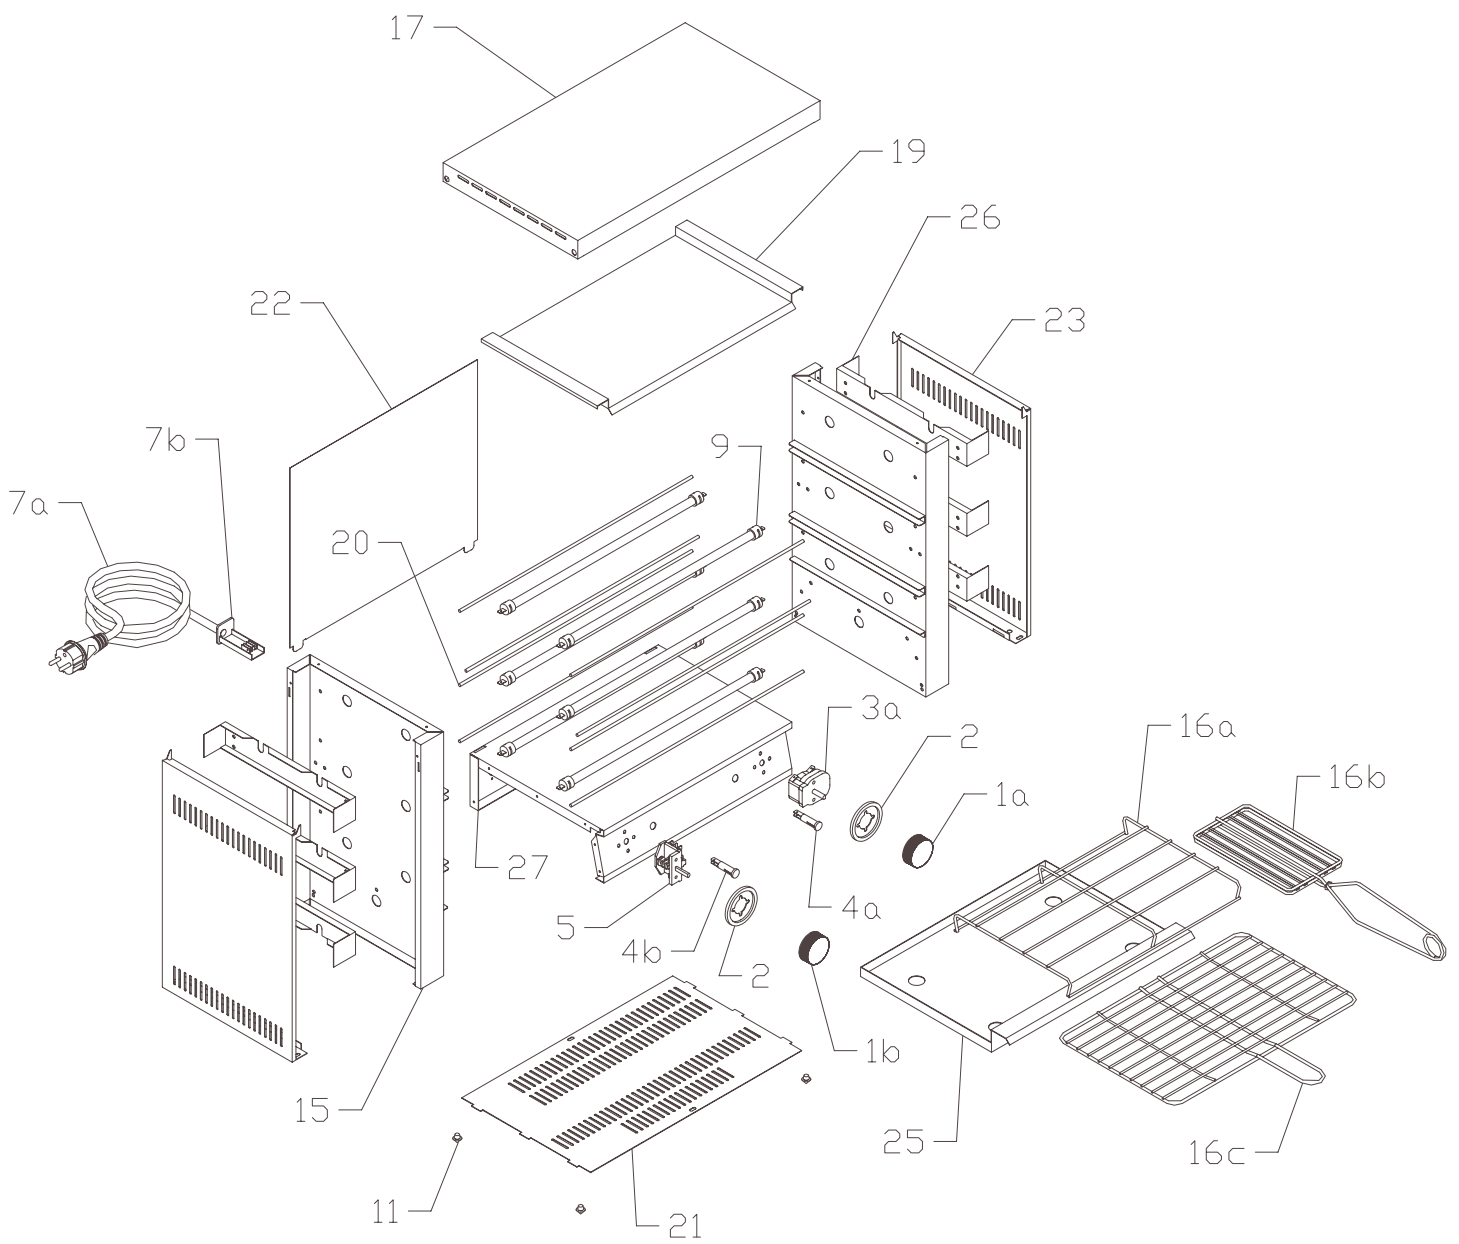

T 920, T 930, T 940, T 960
do 10-2012

**T 920, T 930, T 940, T 960
do 10-2012**

T - 920	
Pozice	Kód
1a	402590750
1b	402590700
2	402595000
3a	401550000
4a	401515100
4b	401515200
5	401505000
6	-
7a	402010500
7b	402085500
8	-
9	401023400
10	-
11	407810100
12	-
13	-
14	-
15	501600050
16a	408012000
16b	408012003
16c	408012001
17	451600090
18	-
19	451600115
20	501600150
21	451600100
22	451600040
23	451600070
24	-
25	451600110
26	451600030
27	451600120

T - 930	
Pozice	Kód
1a	402590750
1b	402590700
2	402595000
3a	401550000
4a	401515100
4b	401515200
5	401505000
6	-
7a	402010500
7b	402085500
8	-
9	401023500
10	-
11	407810100
12	-
13	-
14	-
15	501600050
16a	408012010
16b	408012003
16c	408012011
17	451600150
18	-
19	451600175
20	501600200
21	451600160
22	451600050
23	451600070
24	-
25	451600170
26	451600030
27	451600140

T - 940	
Pozice	Kód
1a	402590750
1b	402590900
2	402595000
3a	401550000
4a	401515100
4b	401515200
5	401505000
6	-
7a	402010500
7b	402085500
8	-
9	401023400
10	-
11	407810100
12	-
13	-
14	-
15	501600100
16a	408012000
16b	408012003
16c	408012001
17	451600090
18	-
19	451600115
20	501600150
21	451600100
22	451600080
23	451600190
24	-
25	451600110
26	451600030
27	451600120

T - 960	
Pozice	Kód
1a	402590750
1b	402590900
2	402595000
3a	401550000
4a	401515100
4b	401515200
5	401505000
6	-
7a	402010500
7b	402085500
8	-
9	401023500
10	-
11	407810100
12	-
13	-
14	-
15	501600100
16a	408012010
16b	408012003
16c	408012011
17	451600150
18	-
19	451600175
20	501600200
21	451600160
22	451600130
23	451600190
24	-
25	451600170
26	451600030
27	451600140